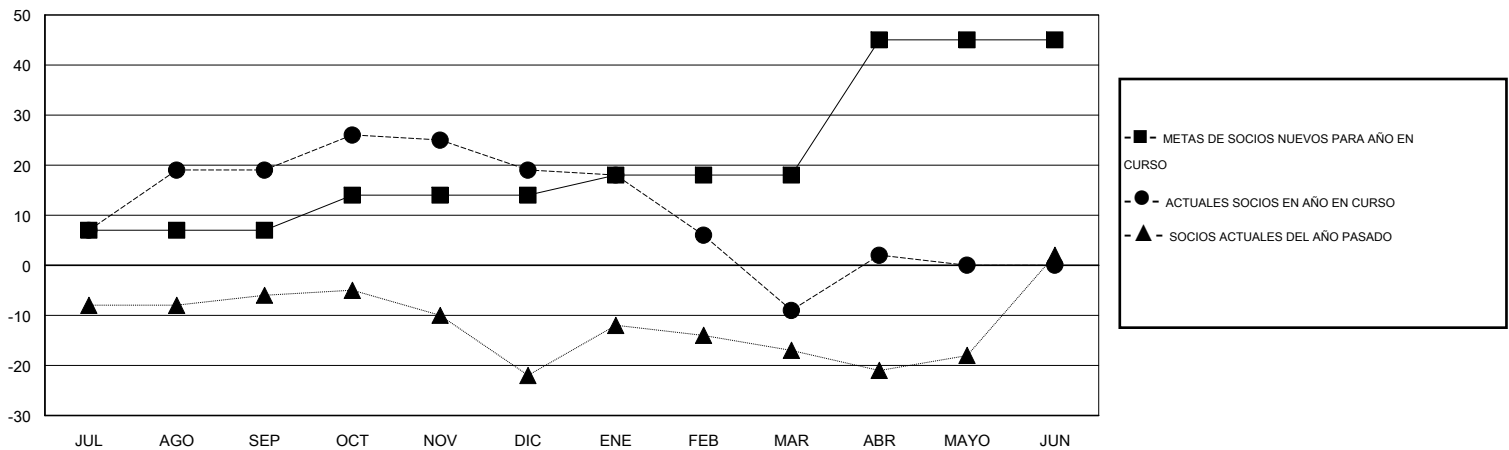

# MONTHLY MEMBERSHIP PROGRESS REPORT

District T 3

Results as of: 4/30/2014

GMT: Pedro Marrello

UBICACIÓN CHILE

GMT DE AE 3

Clubes					socios				
RESULTADOS DE 2013-2014					RESULTADOS DE 2013-2014				
TRIMESTRE	META DE CLUBES NUEVOS	ACTUALES NUEVOS CLUBES	BAJAS ACTUALES DE CLUBES	ACTUAL GANANCIA/ PÉRDIDA NETA	TRIMESTRE	META DE SOCIOS NUEVOS	ACTUALES SOCIOS AÑADIDOS	BAJAS ACTUALES DE SOCIOS	ACTUAL GANANCIA/ PÉRDIDA NETA
JUL/AGO/SEP	0	0	0	0	JUL/AGO/SEP	7	27	8	19
OCT/NOV/DIC	0	0	1	-1	OCT/NOV/DIC	7	28	28	0
ENE/FEB/MAR	0	0	1	-1	ENE/FEB/MAR	4	4	32	-28
ABR/MAYO/JUN	1	0	0	0	ABR/MAYO/JUN	27	16	5	11

METAS Y CIFRA ACUMULATIVA DE CLUBES NUEVOS

METAS Y CIFRA ACUMULATIVA DE SOCIOS

CLUBES DADOS DE BAJA: 2

SOCIOS DADOS DE BAJA

FALLECIDOS	7
CLUB CANCELADO	19
OTRO	47
<b>TOTAL</b>	<b>73</b>

20 CLUBS OF 44 AÑADIERON 1 O MÁS SOCIOS NUEVOS